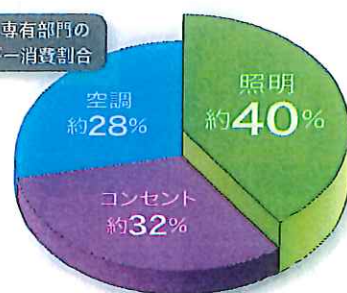

オフィス専有部門の  
エネルギー消費割合

出典：一般財団法人省エネルギーセンターWEBサイト(2016年10月)

オフィス

学校

工場

店舗

工事不要\*1!

1本ですべての安定器タイプに対応\*2するLED。